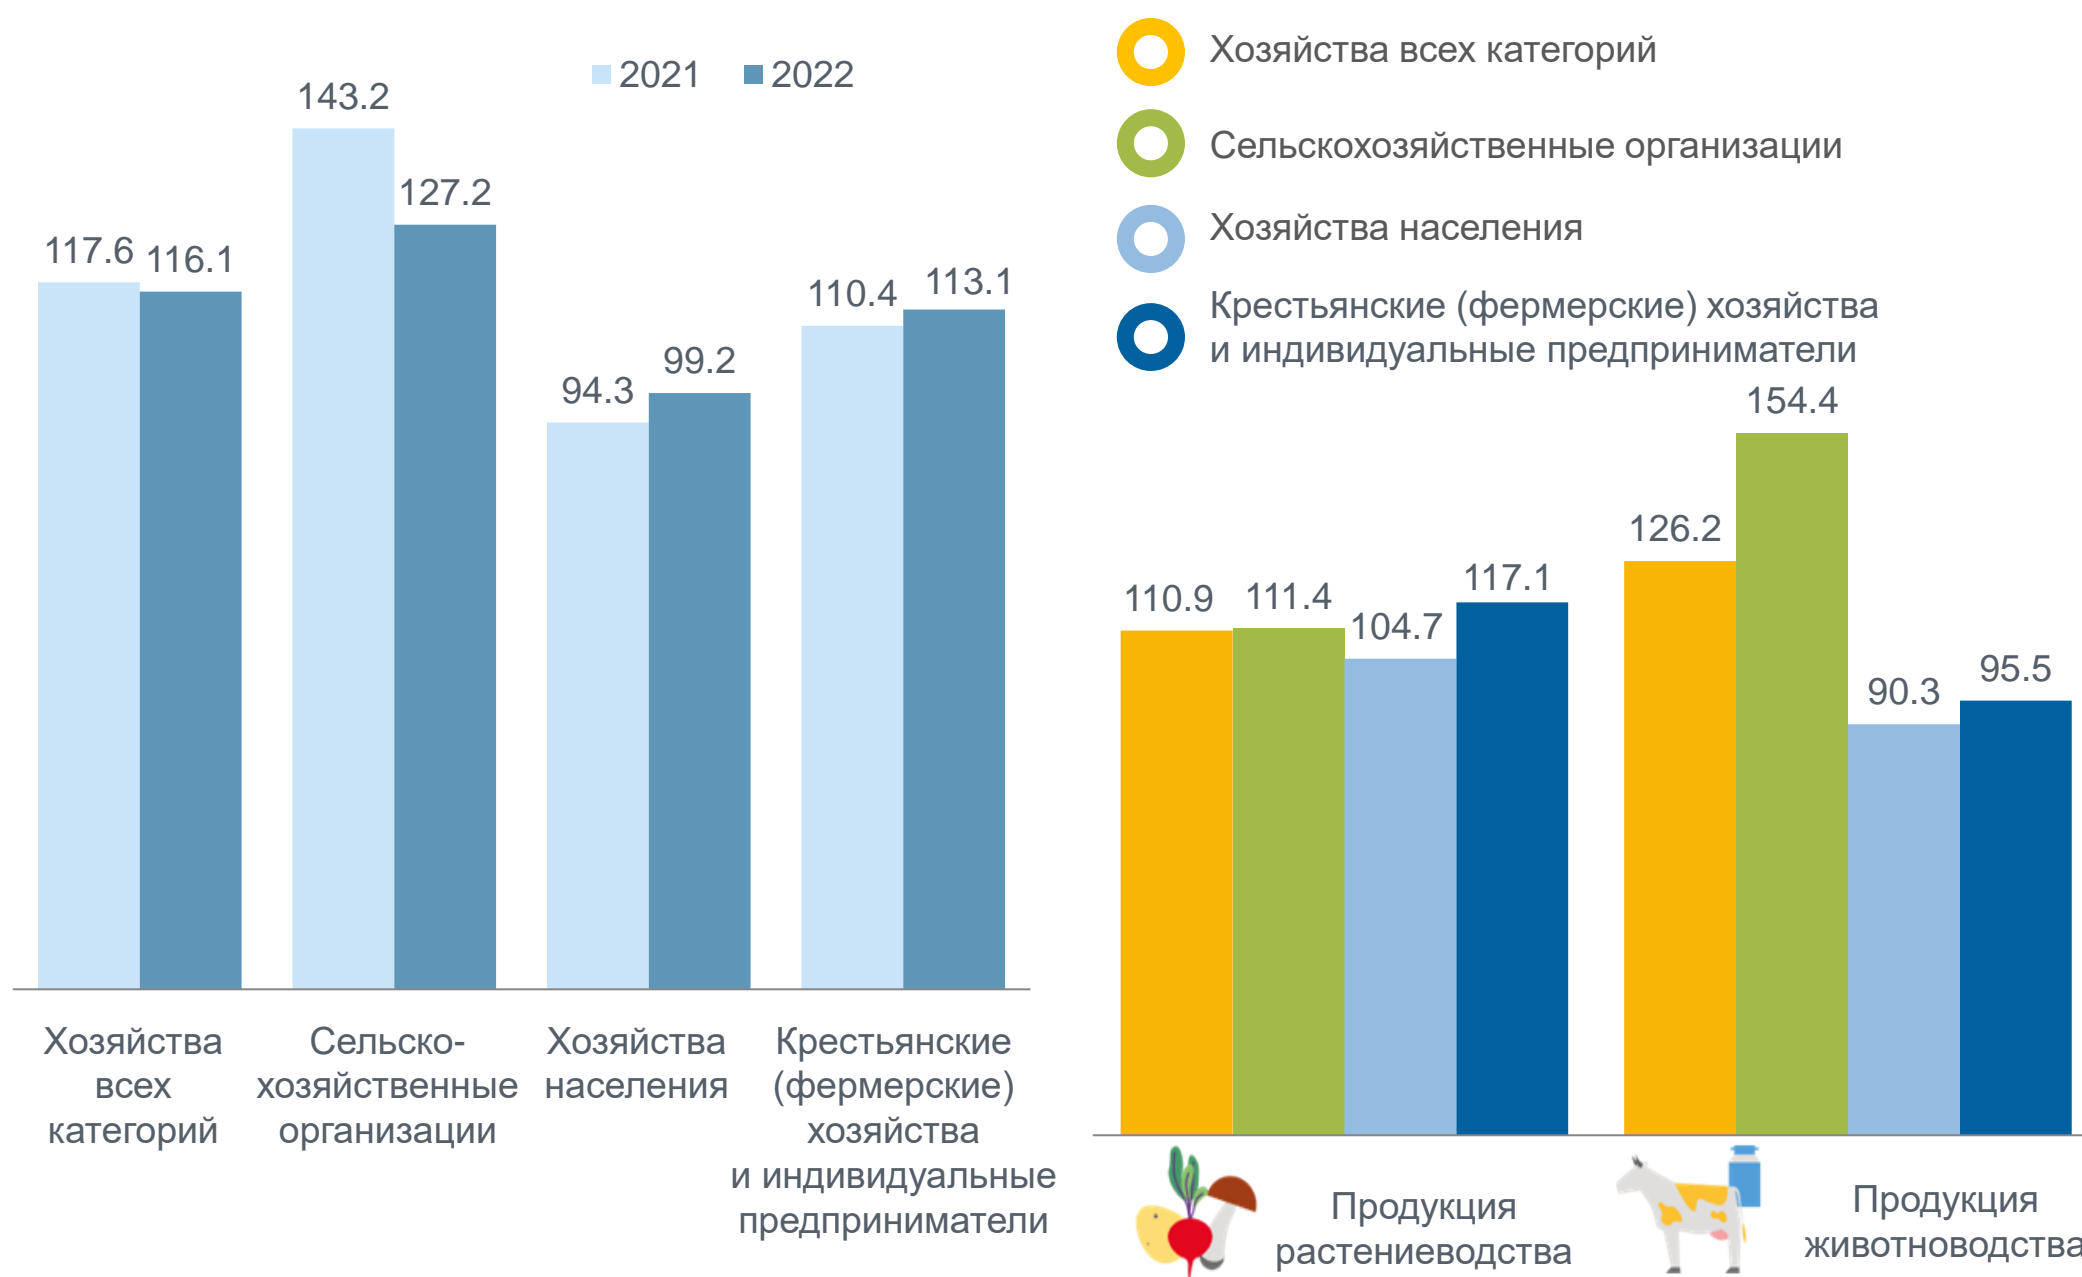

Производство валовой сельскохозяйственной продукции по категориям хозяйств 2022

Стоимость произведенной продукции

(в фактических ценах; млн рублей)

Индексы производства продукции по категориям хозяйств

(в сопоставимых ценах; в процентах к предыдущему году)

Удельный вес стоимости произведенной продукции