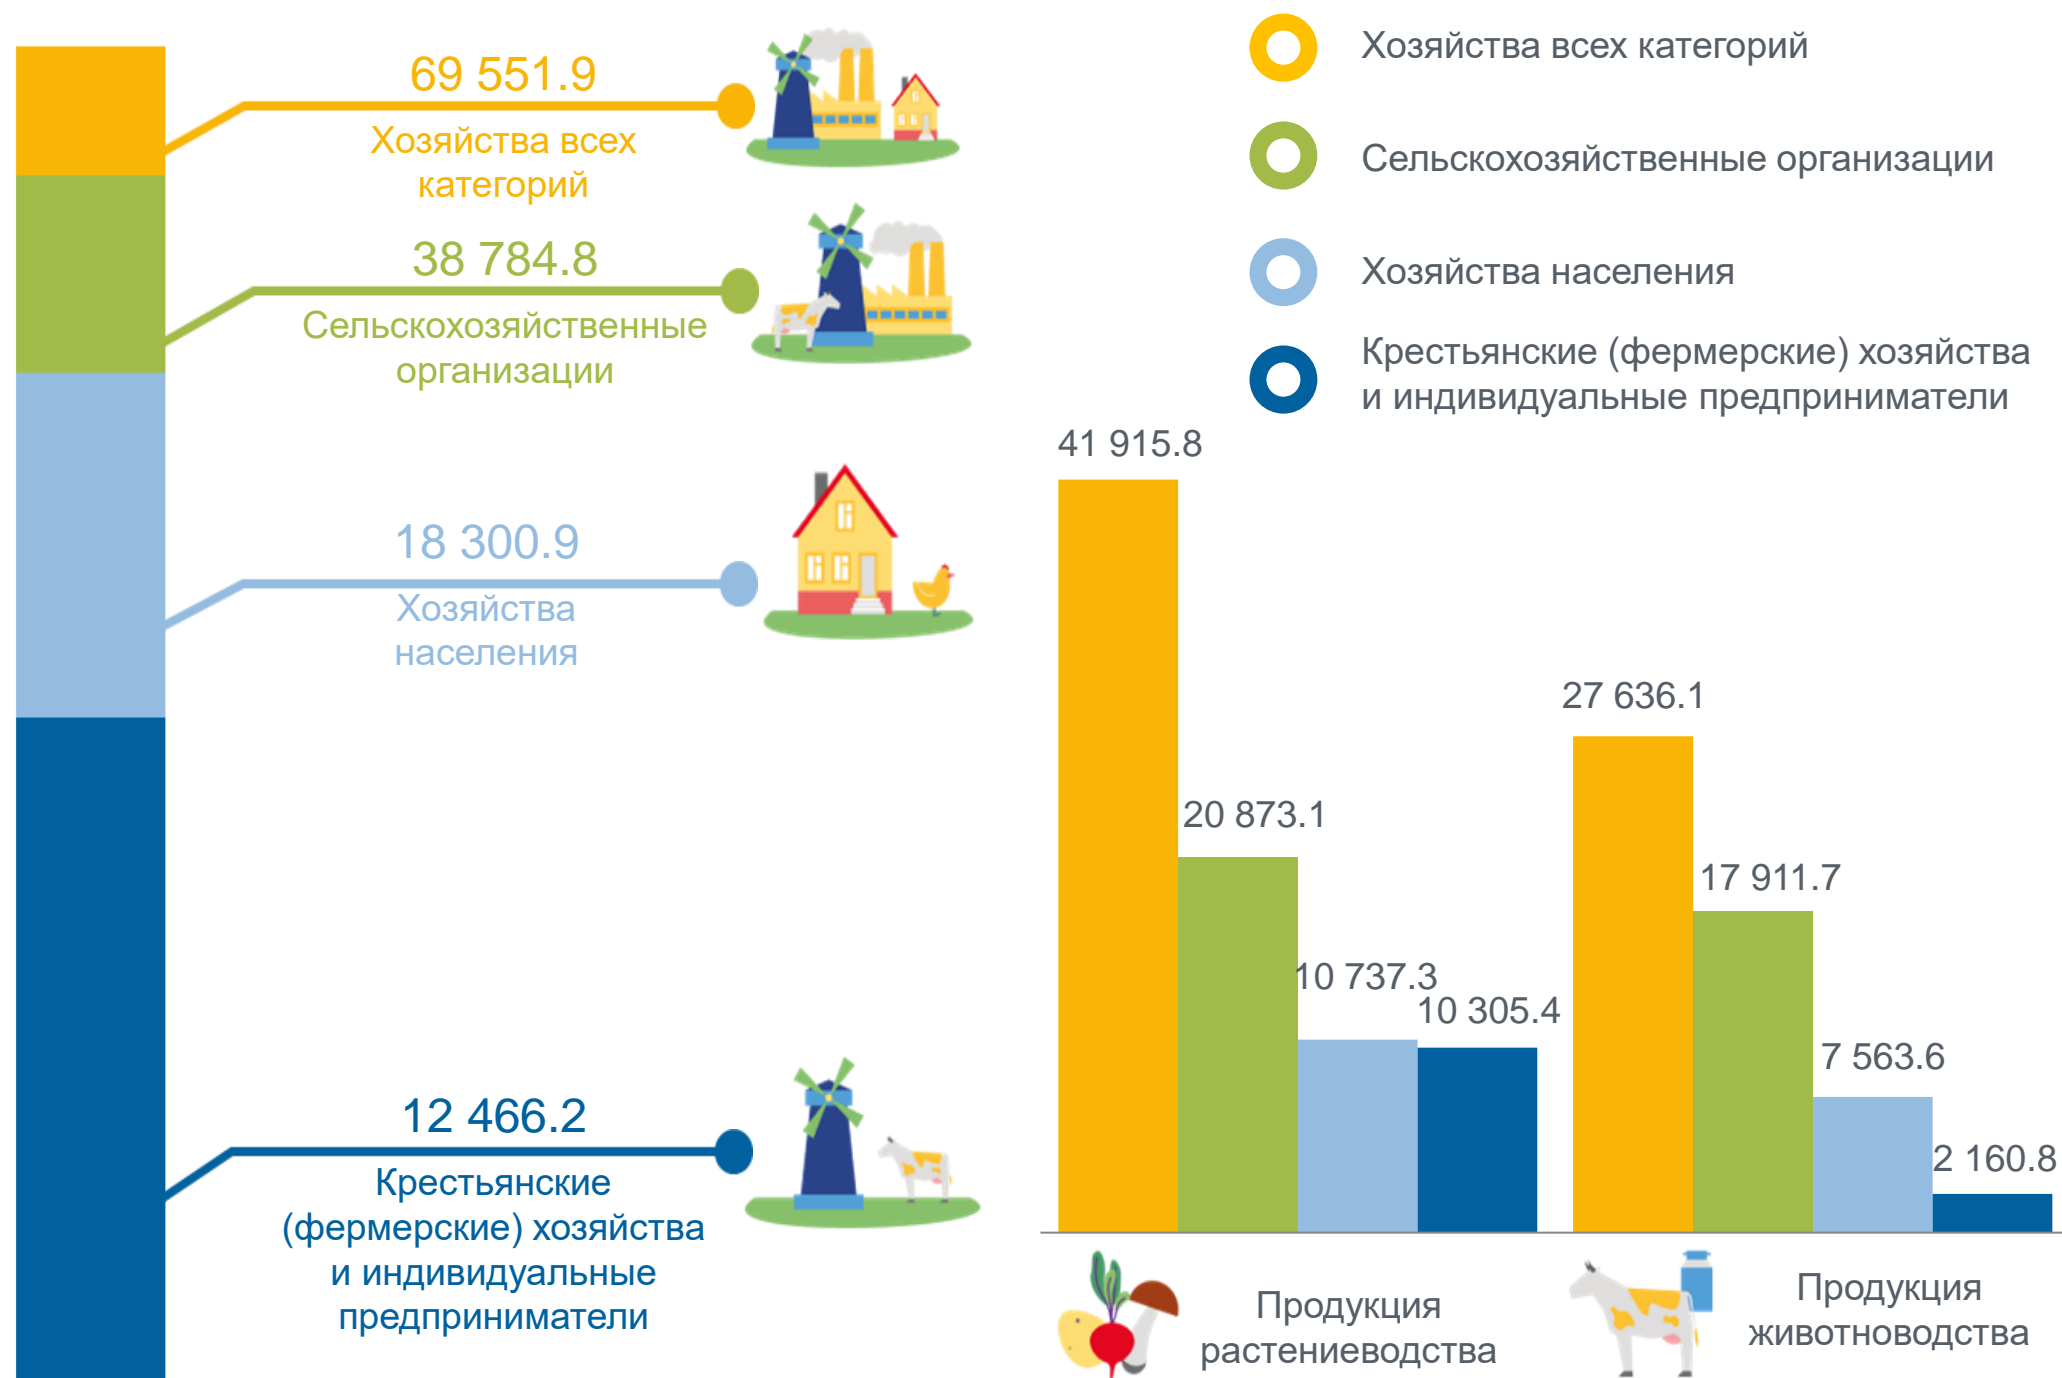

Производство валовой сельскохозяйственной продукции по категориям хозяйств 2022

Стоимость произведенной продукции

(в фактических ценах; млн рублей)

Индексы производства продукции по категориям хозяйств

(в сопоставимых ценах; в процентах к предыдущему году)

Удельный вес стоимости произведенной продукции